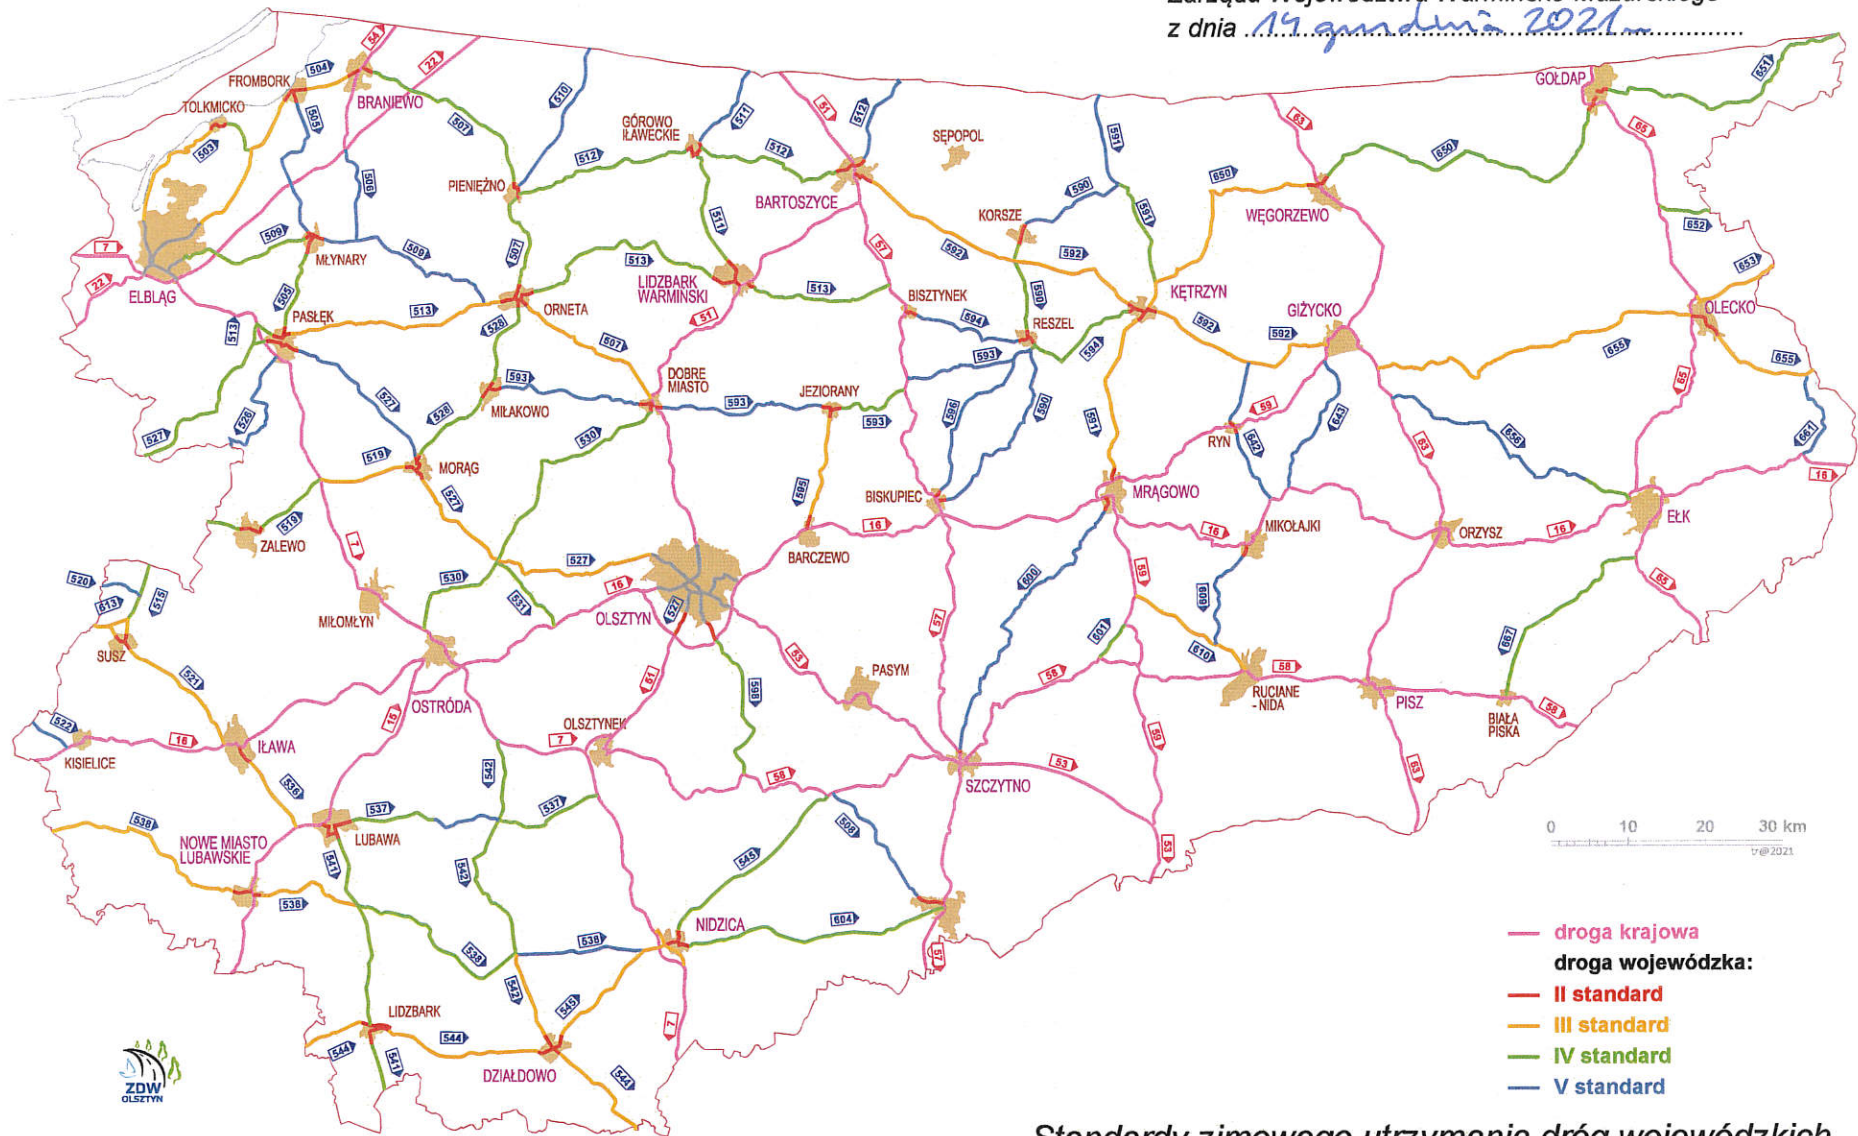

Załącznik nr 2 do uchwały nr 64/705/21/Vr
Zarządu Województwa Warmińsko-Mazurskiego
z dnia 19 grudnia 2021 r.

Standardy zimowego utrzymania dróg wojewódzkich